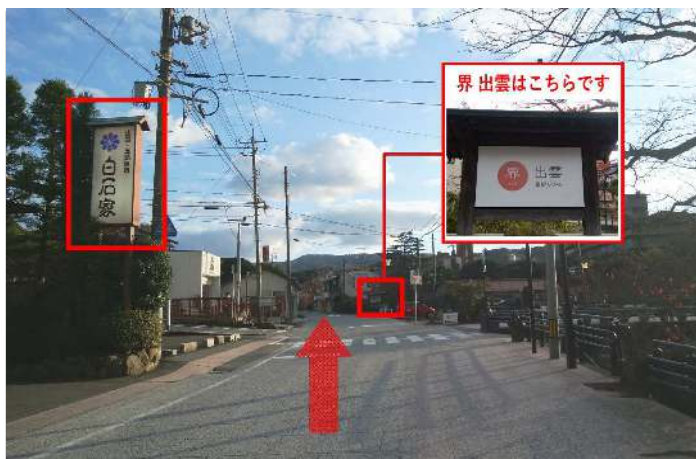

界 出雲への経路のご案内

カーナビゲーションをご利用の際は、住所をご入力ください。
〒699-0201 島根県松江市玉湯町玉造1237 星野リゾート 界 出雲

1. 玉造温泉街の看板が見えたら右方向へお進みください。

2. 玉造郵便局前を直進してください。

※カーナビゲーションの機種によっては、郵便局横の橋を右折するよう案内されますが、こちらに入ると裏道に入ってしまうので、右折せずに直進してください。

3. 白石家さんの看板が見えたら減速して下さい。前方右手に界 出雲の看板が見えてきます。

4. 界出雲の看板前の橋を右折し、当館駐車場へお入り下さい。

15:00~24:00まで、玉造温泉街は一方通行になります。

界出雲を通り過ぎてしまった場合は、青色のラインを辿って玉造温泉街入口に戻ってお越し下さい。