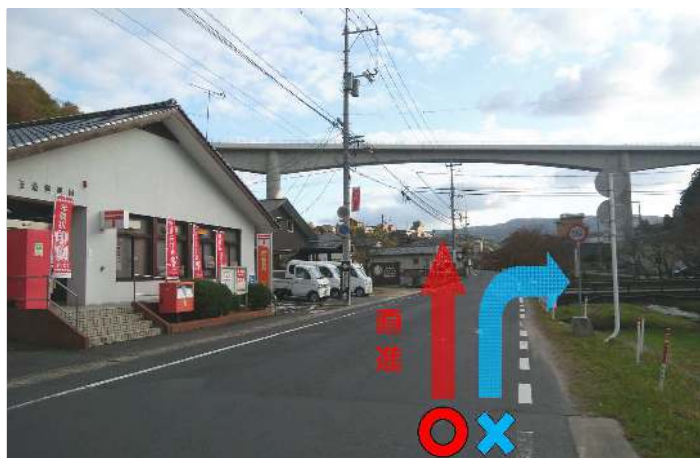

界 出雲への経路のご案内

カーナビゲーションをご利用の際は、住所をご入力ください。
〒699-0201 島根県松江市玉湯町玉造1237 星野リゾート 界 出雲

1. 玉造温泉街の看板が見えたら右方向へお進みください。

2. 玉造郵便局前を直進してください。

※カーナビゲーションの機種によっては、郵便局横の橋を右折するよう案内されますが、こちらに入ると裏道に入ってしまうので、右折せずに直進してください。

3. 白石家さんの看板が見えたら減速して下さい。前方右手に界 出雲の看板が見えてきます。

4. 界出雲の看板前の橋を右折し、当館駐車場へお入り下さい。

15:00~24:00まで、玉造温泉街は一方通行になります。

界出雲を通り過ぎてしまった場合は、青色のラインを辿って玉造温泉街入口に戻ってお越し下さい。